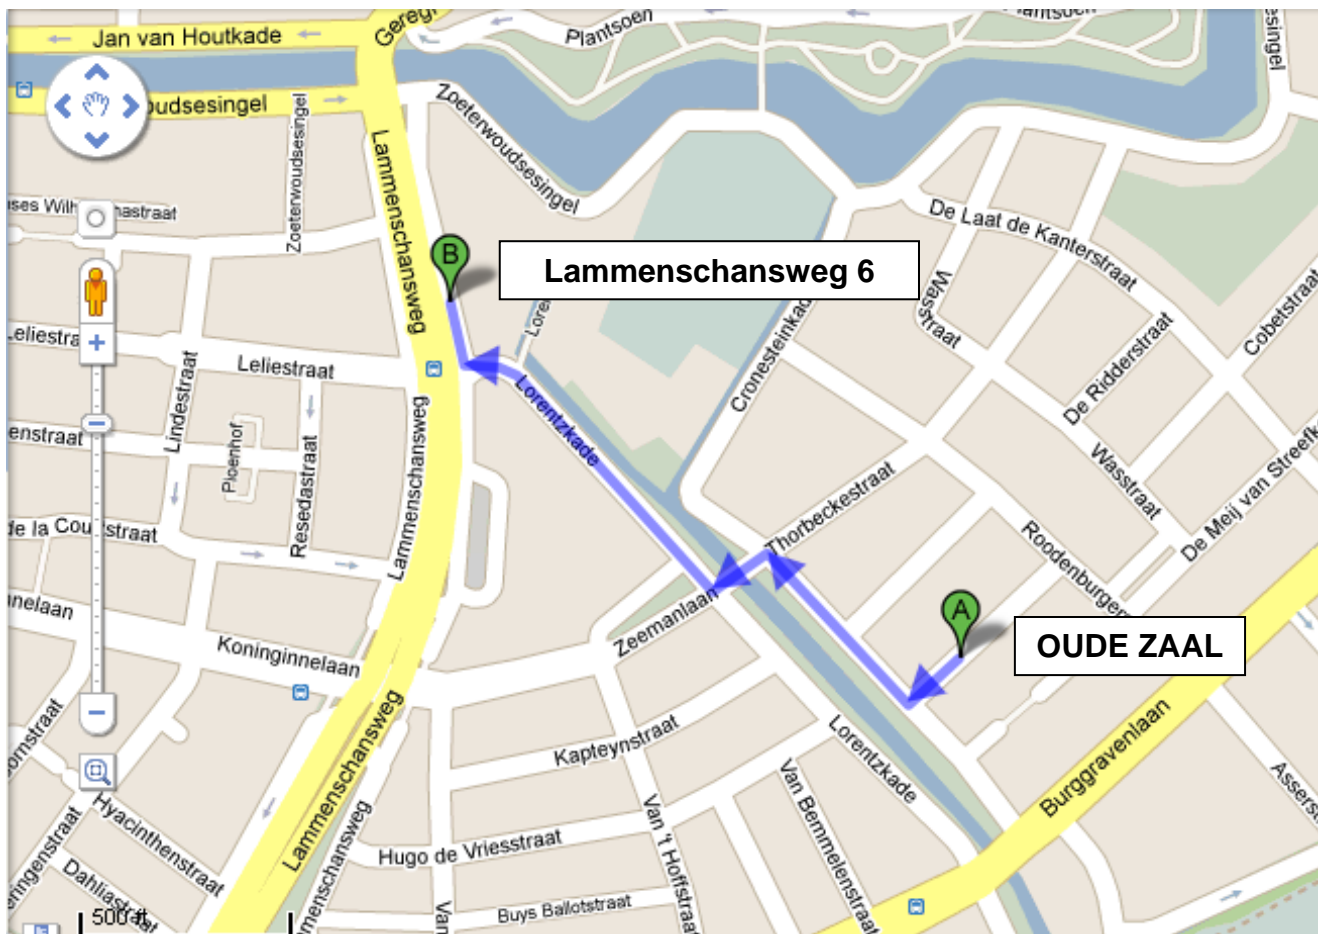

The Academy

ROUTE

LEIDEN:

Woensdagavond, Tijd: 19.30 - 20.45 Ving Tsun Kung Fu
20.45 - 22.00 Jun Fan Jeet Kune Do

SVP 15 minuten voor aanvang aanwezig

Kleding: Zandsport schoenen (niet buiten gedragen) T-shirt, jogging broek oid.

Info/aanmelden: info@jfkd.nl

Weg kwijt: 06 83 08 23 63

Gymzaal aan de Lammenschansweg 6 in LEIDEN. (Parallelweg van Lammenschansweg)

NS Station